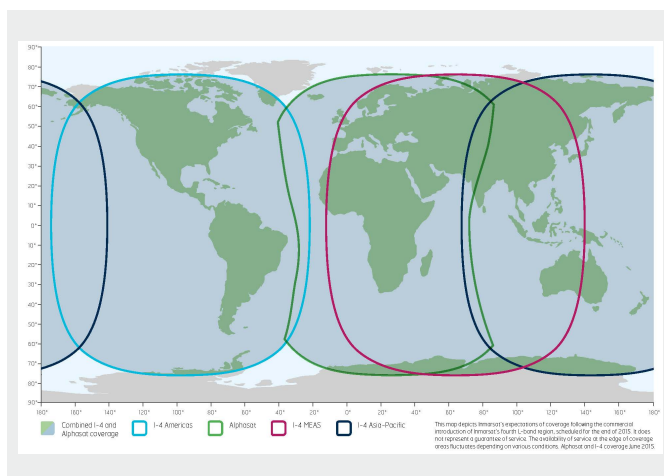

Batterie

Type	Lithium-ion, 3,7 volts
Autonomie	8 heures en communication 160 heures en veille

Services

Téléphonie par satellite	Codec voix 2,4 kbps
Boîte vocale	Touche rapide 1
Services voix	Historique des appels, affichage du numéro, appel en attente, renvoi d'appel, mise en attente, mode conférence, restriction d'appel, appel rapide, touche de numérotation fixe
Services texte	SMS jusqu'à 160 caractères, jusqu'à 10 SMS à la suite Écriture standard ou prédictive
Services e-mail	SMS jusqu'à 160 caractères, jusqu'à 10 SMS à la suite
Message Internet	Gratuit sur : message.inmarsat.com
Service de géolocalisation	GPS intégré, possibilité de voir et d'envoyer sa position par SMS ou par e-mail

Général

Interface utilisateur	GPS Bouton SOS Boussole Alarme Minuterie Désactivation microphone Alerte appel avec antenne repliée Haut-parleur Bluetooth
Compatibilité PC	MS Outlook 2007 Windows XP Pro SP3, Windows Vista SP1, Windows 7 et Windows 8
Langues	Anglais, Arabe, Chinois, Français, Espagnol, Japonais, Portugais et Russe

Couverture Mondiale

Constellation Inmarsat

Type	Satellites géostationnaires
Nombre de satellites	4
Altitude	35 786 km
Couverture	Mondiale, pôles exceptés